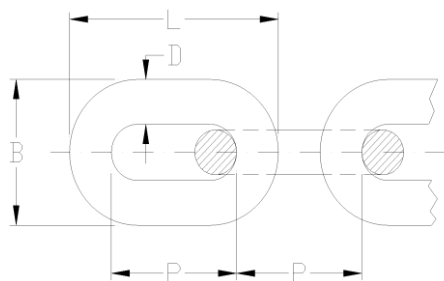

Elektrėnų g. 5, Kaunas LT-51193
 Tel. 8-37 407434
 Mob. 8-610 20740
 Fax. 8-37 407435
 www.tiknet.lt / info@tiknet.lt

Trumpagrandė grandinė DIN 5685A - techninės charakteristikos

KODAS	MATMUO, mm	L, mm	P, mm	B, mm	SVORIS (VNT.), Kg	DARBINĖ APKROVA, Kg	KRITINĖ APKROVA, Kg
GRD1/02110	2	16	12	8	0,069	25	125
GRD1/03060	3	22	16	11	0,1606	56	280
GRD1/04040	4	29	21	16	0,304	100	500
GRD1/05030	5	33	23	18	0,457	160	800
GRD1/06018	6	36	24	24	0,7234	225	1125
GRD1/07016	7	43	29	27	1,0044	300	1500
GRD1/08010	8	47	32	29	1,2888	400	2000
GRD1/10010	10	58	39	38	1,7476	630	3150